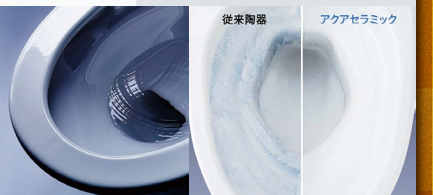

システムキッチン
アレスタ

調理と後片付けをダブルでサポート
「Wサポートシンク」

清潔・効率・快適に特化した3つのポイント

- 1. シンク**
奥の段差へ汚れ・ゴミをスムーズに洗い流す「ナイアガラフロー」でシンクはいつも清潔に。
- 2. 収納**
引出し内部を立体的に活用し収納量を高めた「アシストポケット」は道具の出し入れも楽々。
- 3. 水栓**
物や手の位置と動きを感知して吐水・止水を自動で行う「ハンズフリー水栓」には、節水効果も。

タンクレストイレ
サテイス

100年
クリーン
水のチカラで、「っと輝く」
AQUA CERAMIC

快適な空間へ—3つの脱臭・除菌機能

- 1. 脱臭**
便器鉢内に気流を発生、循環させニオイを便器の外に漏らさない「エアシールド脱臭」。
- 2. 除菌**
加えてプラスマクラスターイオンが、見えないうちまできれい。除菌・消臭します。
- 3. リフレ**
設定時間でフタが自動で開きプラスマクラスターイオンがトイレ全体に広がる「ルームリフレ」機能も。