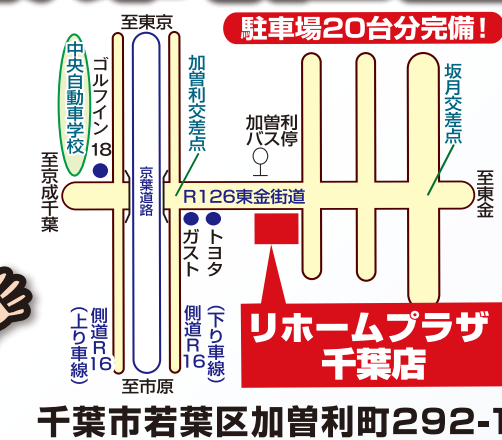

# あったかフェア

会場

リホームプラザ千葉店

リホームプラザ  
千葉店

千葉市若葉区加曽利町292-1

**11/11 ± 12日** 10:00 ~ 17:00

体もふところも暖くなる商品を、2日限定で多数ご用意しました!!

**2日間限定! システムバス大特価!!**