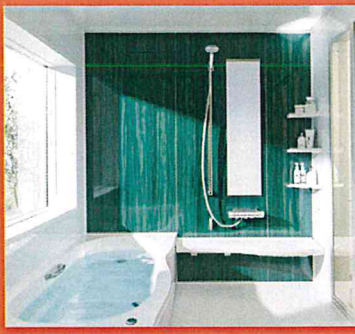

# 0120-76-0337

お電話1本でお伺いします  
工事費を含めて無料でお見積りいたします

土日祭日も営業  
AM10:00~PM9:00

WEBサイトで施工事例紹介  
リホームプラザ 検索 [www.rehome-plaza.co.jp](http://www.rehome-plaza.co.jp)

※掲載の写真はすべてイメージです(店舗写真を除く)。

# LIXIL まとめておトク♪水廻りオススメセット!

**LIXIL**  
バス  
**アライズ**  
Zタイプ/0.75坪~

1

**LIXIL**  
洗面化粧台  
**オフト**  
W750

3

**LIXIL**  
キッチン  
**シエラ**  
I型/W2550  
トレーボードプラン

2

**LIXIL**  
トイレ  
**アメージュZ**  
+シャワートイレセット  
フチレス/手洗いあり